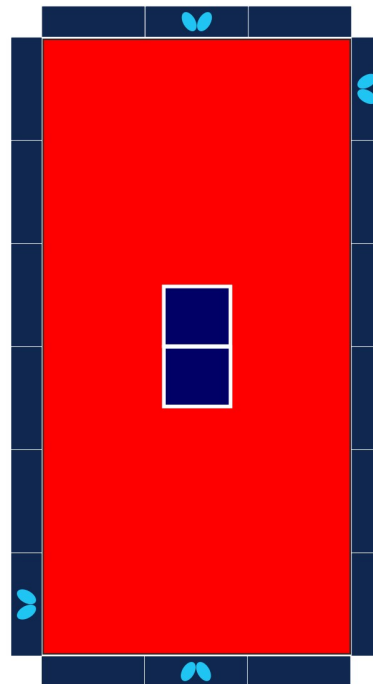

# OPCIONES DISPOSICIÓN VALLAS BUTTERFLY LIGAS SUM, SUF, DHM y DHF TEMPORADA 2018-2019

## Opción B

Primera opción para  
SUM, DHM y DHF en caso de tener  
esas vallas libres