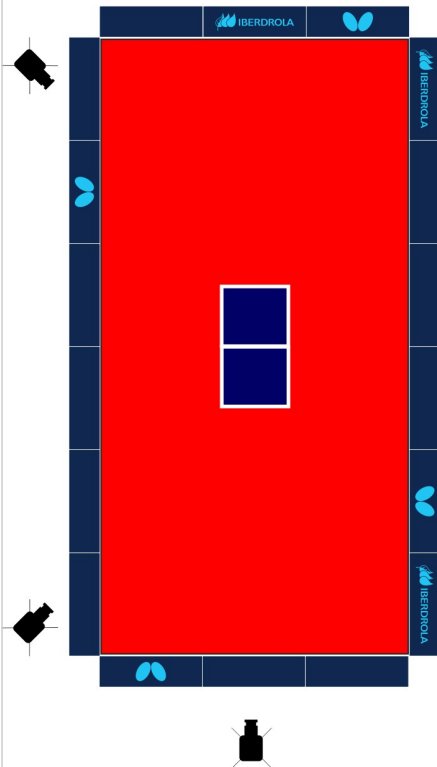

# OPCIONES DISPOSICIÓN VALLAS BUTTERFLY LIGAS SUM, SUF, DHM y DHF TEMPORADA 2018-2019

## Opción A

Solo Liga IBERDROLA - SUF

## Opción B

Primera opción para  
SUM, DHM y DHF en caso de tener  
esas vallas libres