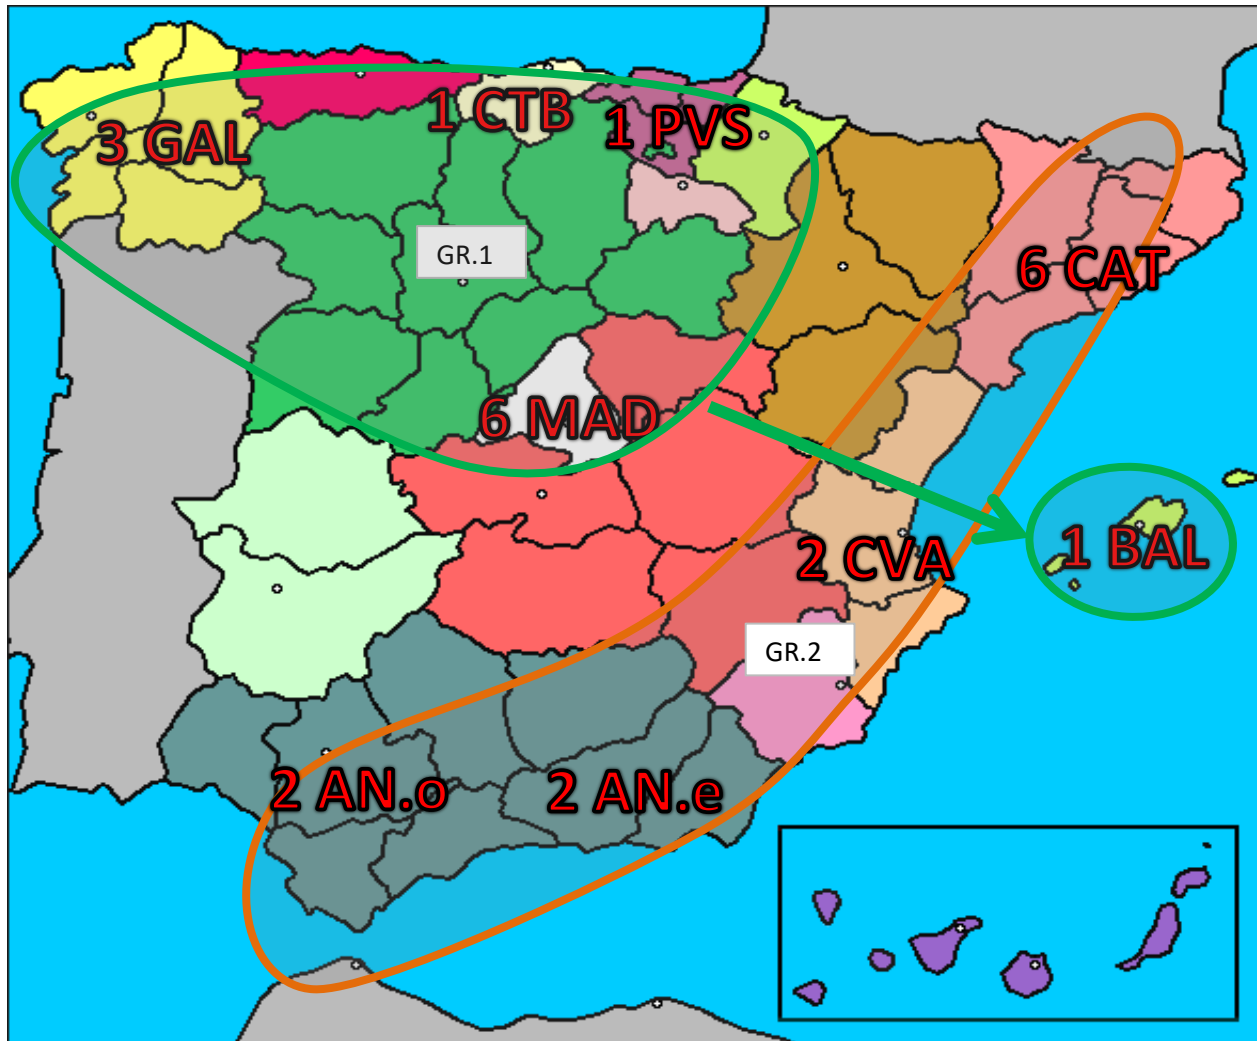

**DIVISIÓN DE HONOR
MASCULINA**

DIVISIÓN DE HONOR MASCULINA

COMPOSICIÓN DE GRUPOS

Nº EQ.	Nº CL.	NOMBRE COMERCIAL	FED. AUTONÓMICA	GRUPO
911	10132	SANTJOSEP.NET-SANT JORDI	BALEARES	1
1351	355	ETM TORRELAVEGA	CANTABRIA	1
1388	682	OROSO TM DEPORTE GALEGO	GALICIA	1
221	43	ESTABLECIM. OTERO-CAMBADOS	GALICIA	1
1034	534	MONTE PORREIRO DEPORTE GALEGO	GALICIA	1
56	673	A.D. COLLADO MEDIANO	MADRID	1
226	266	A.D.T.M. LEGANES	MADRID	1
178	10039	CTM PROGRESO	MADRID	1
183	305	C.D. TENIS DE MESA RIVAS	MADRID	1
810	353	NOROESTE - LAS ROZAS	MADRID	1
285	78	SAN SEBASTIAN DE LOS REYES	MADRID	1
139	62	IRUN LEKA ENEA	PAÍS VASCO	1
10312	10043	CLUB DEPORTIVO HUETOR VEGA TENIS DE MESA	ANDALUCÍA	2
193	10130	CORTIJO LA MATANZA LA ZUBIA	ANDALUCÍA	2
10717	346	MIJAS-EL PARAISO DE LAS FIESTAS	ANDALUCÍA	2
10067	10010	FUNDACION CAJASOL HISPALIS	ANDALUCÍA	2
1072	293	SOSMATIC BADALONA	CATALUÑA	2
150	248	TERMOTUR CALELLA	CATALUÑA	2
153	278	QUADIS CENTRE NATACIO MATARO	CATALUÑA	2
48	246	OPTICA LLULL RIPOLLET	CATALUÑA	2
811	251	CTT OLOT - AMERLANDER	CATALUÑA	2
305	128	CLUB TENNIS TAULA BORGES	CATALUÑA	2
73	47	ALICANTE T.M.	COMUNIDAD VALENCIANA	2
10399	668	C.T.T. ALZIRA CAMARENA	COMUNIDAD VALENCIANA	2