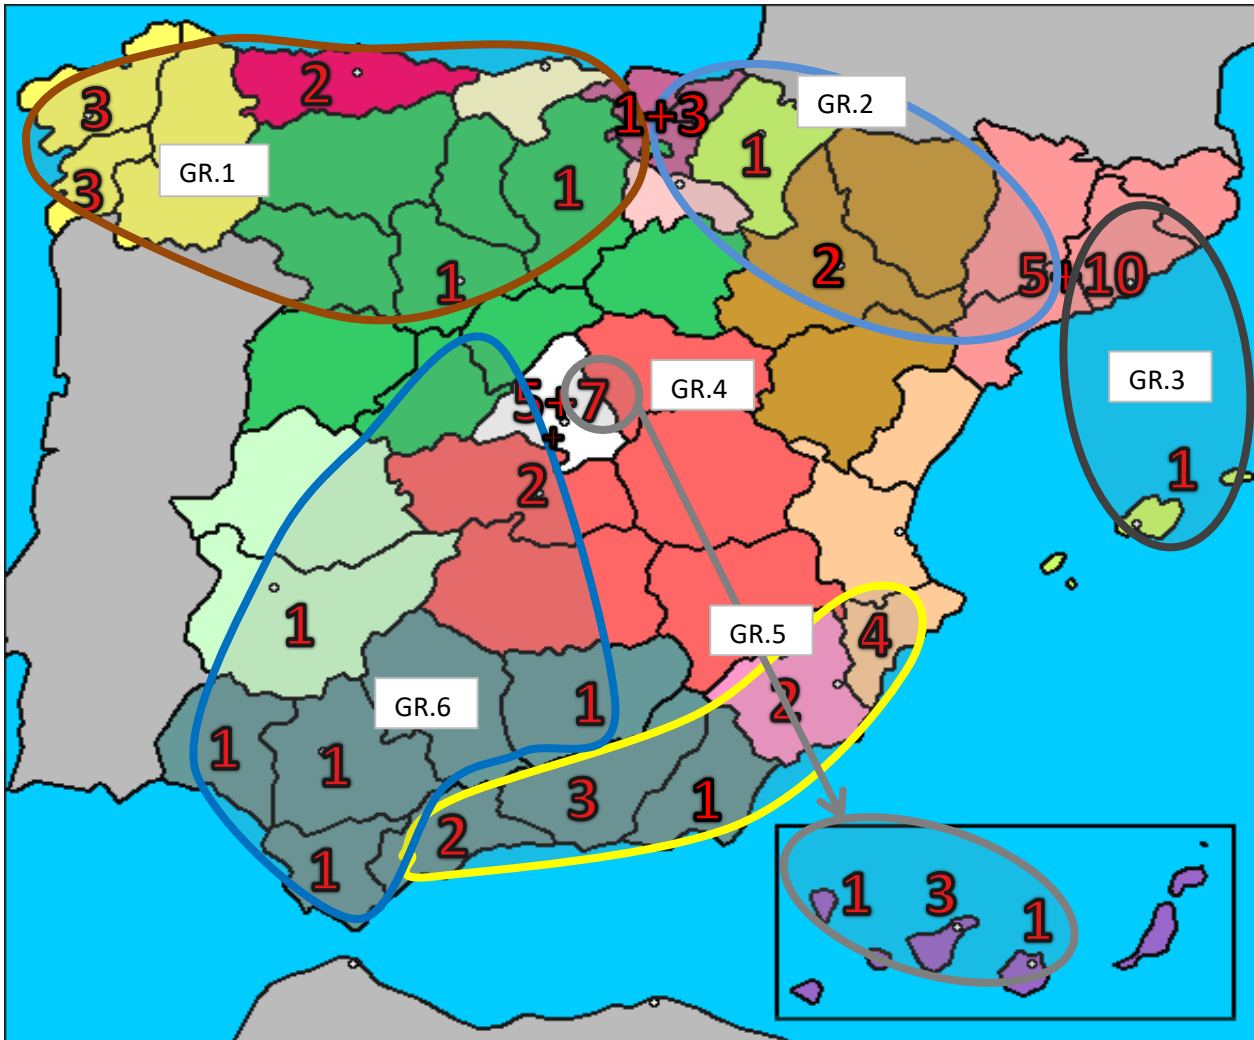

PRIMERA NACIONAL MASCULINA

PRIMERA NACIONAL MASCULINA

COMPOSICIÓN DE GRUPOS

Nº EQ.	Nº CL.	NOMBRE COMERCIAL	FED. AUTONÓMICA	GRUPO
927	52	AVILES T.M.	ASTURIAS	1
589	111	LA ATALAYA GIJON T.M.	ASTURIAS	1
790	165	UNIVERSIDAD DE BURGOS	CASTILLA Y LEÓN	1
13	176	VASA ARROYO-CDO	CASTILLA Y LEÓN	1
937	502	CLUB DEL MAR	GALICIA	1
132	233	PANADERIA SANTY-NARON	GALICIA	1
960	116	LICEO DE NOIA	GALICIA	1
1070	461	A.D.VINCIOS/ROSQUILLAS CRISTALEIRO	GALICIA	1
1284	534	MONTE PORREIRO GALICIA SAUDABLE	GALICIA	1
832	442	HELIOS ASESORIA SERINTE	GALICIA	1
135	284	CRISTALBOX-GASTEIZ	PAÍS VASCO	1
41	104	CENTRO NATACION HELIOS	ARAGÓN	2
1078	103	PUBLIMAX CAI SANTIAGO TM	ARAGÓN	2
66	293	TITUS BADALONA	CATALUÑA	2
64	262	CETT ESPARREGUERA	CATALUÑA	2
816	252	BLANXART OLESA	CATALUÑA	2
45	59	GIRBAU VIC T.T.	CATALUÑA	2
16003	10030	CTT ALMOSTER	CATALUÑA	2
141	87	JARDINERIA SAVIA OBERENA	NAVARRA	2
16100	331	ATLETICO SAN SEBASTIAN	PAÍS VASCO	2
40	10193	MARPEX BERAUN ERRETERIA T.M.	PAÍS VASCO	2
830	62	IRUN LEKA ENEA	PAÍS VASCO	2
16031	10046	ROTARY MENORCA CTT SANT LLUIS	BALEARES	3
10586	290	LLUISOS DE GRACIA	CATALUÑA	3
759	278	C. N.MATARO -QUADIS	CATALUÑA	3
10818	10342	CLUB NATACIÓ SABADELL	CATALUÑA	3
10348	195	FALCONS SABADELL - SMATSA AGORA GRUP	CATALUÑA	3
1272	643	CTT ELS AMICS TERRASSA	CATALUÑA	3
165	299	T.T. TORELLO	CATALUÑA	3
14005	61	C.E.R L ESCALA	CATALUÑA	3
1016	538	TENNIS TAULA TRAMUNTANA FIGUERES	CATALUÑA	3
768	251	CTT OLOT	CATALUÑA	3
10354	556	CTT VILABLAREIX	CATALUÑA	3