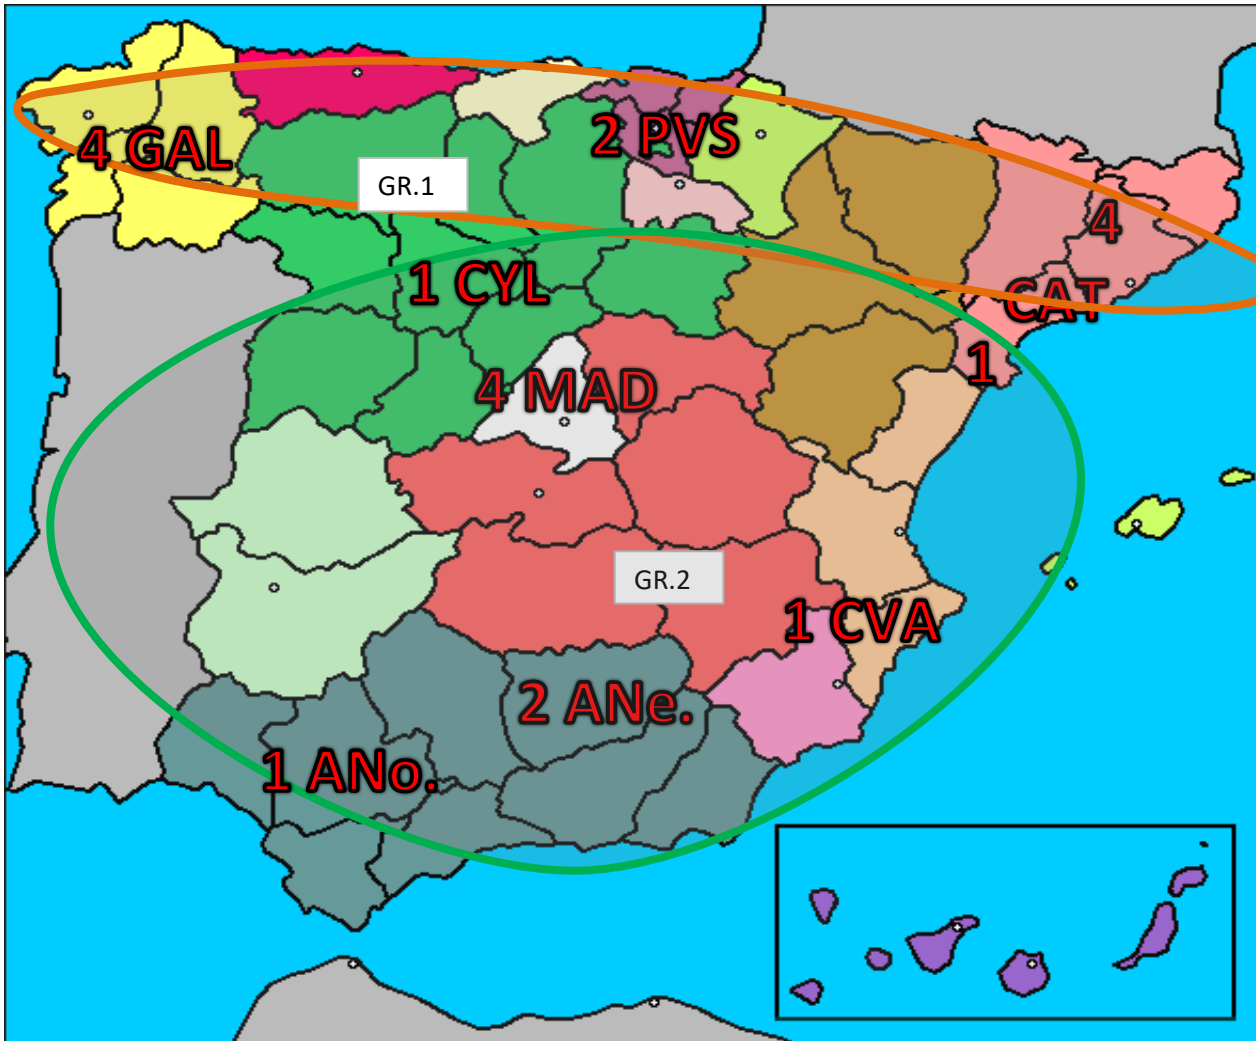

**DIVISIÓN DE HONOR
FEMENINA**

DIVISIÓN DE HONOR FEMENINA

COMPOSICIÓN DE GRUPOS

Nº EQ.	Nº CL.	NOMBRE COMERCIAL	FED. AUTONÓMICA	GRUPO
4	246	AUTOESCOLA TATCHEPOL RIPOLET	CATALUÑA	1
16209	59	GIRBAU VIC T.T.	CATALUÑA	1
14055	10143	TT CASSÀ	CATALUÑA	1
10422	538	TENNIS TAULA TRAMUNTANA FIGUERES	CATALUÑA	1
788	233	CIDADE DE NARON	GALICIA	1
10028	202	OROSO RIOS SANGIAO	GALICIA	1
10244	175	ARTEAL	GALICIA	1
1308	534	VISIT PONTEVEDRA	GALICIA	1
1224	284	PROYEM GASTEIZ	PAÍS VASCO	1
14062	62	IRUN LEKA ENEA	PAÍS VASCO	1
14052	10383	HUJASE TM - CLÍNICA CÁMARA	ANDALUCÍA	2
1440	308	TECNIGEN LINARES	ANDALUCÍA	2
1137	10010	FUNDACION CAJASOL HISPALIS	ANDALUCÍA	2
111	176	VASA ARROYO-CDO	CASTILLA Y LEÓN	2
14054	10173	VERMUTS MIRO REUS	CATALUÑA	2
664	47	ALICANTE T.M.	COMUNIDAD VALENCIANA	2
14060	10124	TENIS DE MESA PARLA - VSPORT	MADRID	2
297	305	C.D. TENIS DE MESA RIVAS	MADRID	2
919	266	LEGANES-RIVAS	MADRID	2
828	353	NOROESTE - LAS ROZAS	MADRID	2