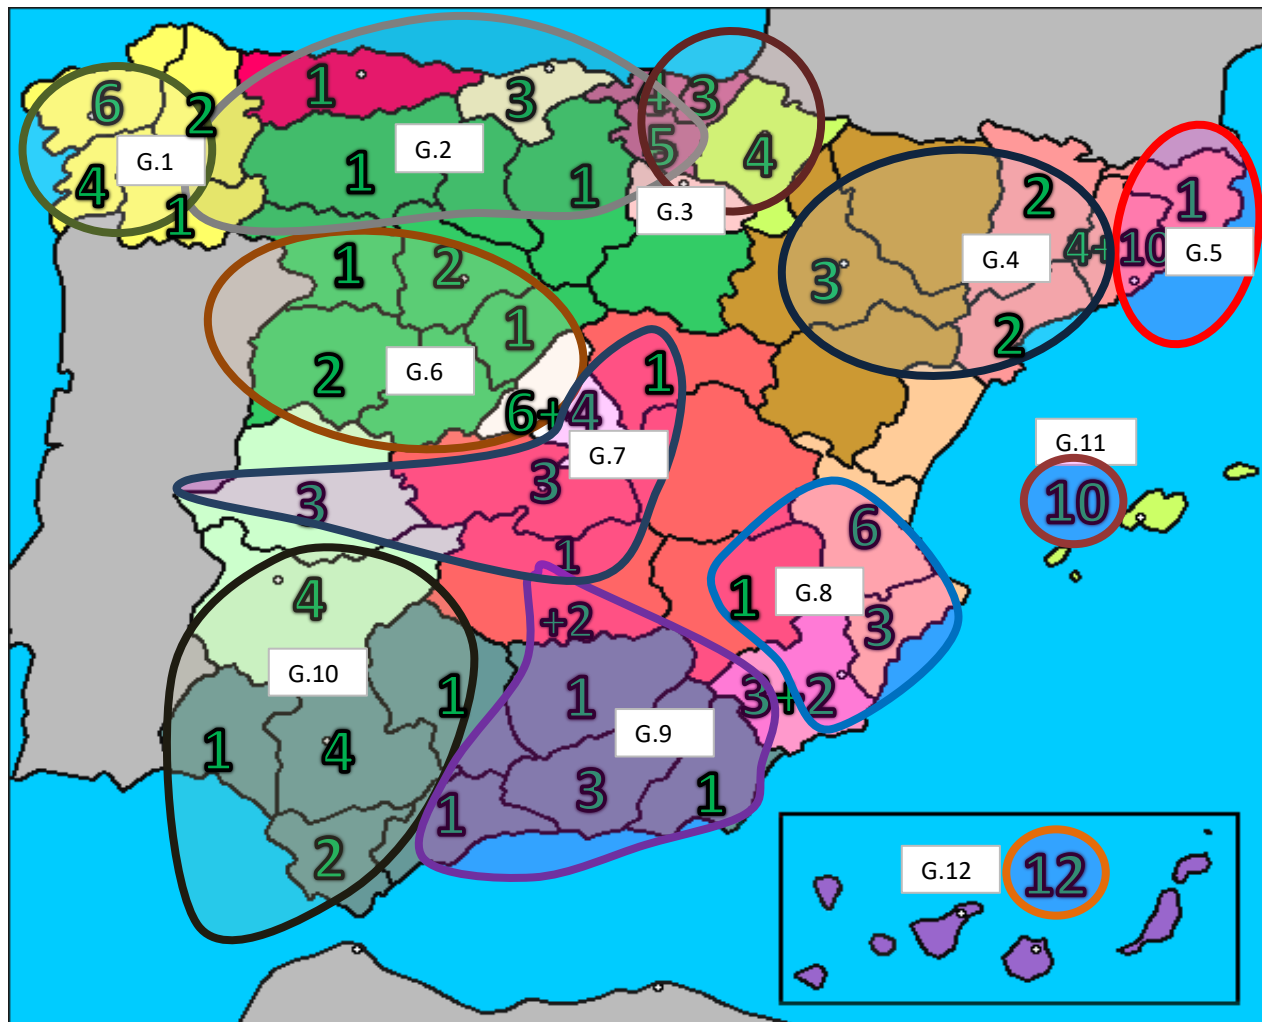

SEGUNDA NACIONAL MASCULINA

La FFAA de Galicia podrá distribuir a sus 13 equipos entre los grupos 1 y 2
Doce al grupo 1 y uno al grupo 2

SEGUNDA NACIONAL MASCULINA

COMPOSICIÓN DE GRUPOS

Nº CL.	NOMBRE COMERCIAL	FED. AUTONÓMICA	PROVINCIA	GR.
502	CLUB DEL MAR PROMESAS	GALICIA	A CORUNA	1,2
159	CLUB NARON	GALICIA	A CORUNA	1,2
233	NARONENSE	GALICIA	A CORUNA	1,2
116	LICEO DE NOIA B	GALICIA	A CORUNA	1,2
175	ARTEAL	GALICIA	A CORUNA	1,2
10341	AGRUPACION DEPORTIVA ZAS PONCIANO NIETO	GALICIA	A CORUNA	1,2
703	CD DEZ PORTAS	GALICIA	LUGO	1,2
10223	CTM MILAGROSA HUSQVARNA	GALICIA	LUGO	1,2
487	GALMEDICA OURENSE TM	GALICIA	OURENSE	1,2
461	A.D. VINCICIOS-DOMINGUEZ DANTAS	GALICIA	PONTEVEDRA	1,2
235	MERCANTIL VIGO TENIS DE MESA	GALICIA	PONTEVEDRA	1,2
442	HELIOS BEMBRIVE, T.M	GALICIA	PONTEVEDRA	1,2
204	VILAGARCIA TM	GALICIA	PONTEVEDRA	1,2
10129	LUARCA TENIS DE MESA	ASTURIAS	ASTURIAS	2
343	T.M.EL CACHON	CANTABRIA	CANTABRIA	2
355	ETM TORRELAVEGA	CANTABRIA	CANTABRIA	2
10038	RESTAURANTE EL BODEGON	CANTABRIA	CANTABRIA	2
165	UNIVERSIDAD DE BURGOS	CASTILLA Y LEON	BURGOS	2
10092	BERCIANO TORALENSE	CASTILLA Y LEON	LEON	2
331	ATLETICO SAN SEBASTIAN	PAIS VASCO	GUIPUZCOA	2
10015	C.D FORTUNA K.E	PAIS VASCO	GUIPUZCOA	2
10193	MARPEX BERAUN ERRETERIA	PAIS VASCO	GUIPUZCOA	2
62	IRUN LEKA ENEA	PAIS VASCO	GUIPUZCOA	2
87	JARDINERIA SAVIA OBERENA	NAVARRA	NAVARRA	3
87	URGON OBERENA	NAVARRA	NAVARRA	3
288	NATACION PAMPLONA	NAVARRA	NAVARRA	3
0	SCDR AINATASUNA	NAVARRA	NAVARRA	3
727	C.D. LAUTARO	PAIS VASCO	ALAVA	3
284	FUENCAMPO - GASTEIZ	PAIS VASCO	ALAVA	3
10178	CTM GAILAK	PAIS VASCO	ALAVA	3
10086	OARGI	PAIS VASCO	GUIPUZCOA	3
375	C.T.M. BASAURI	PAIS VASCO	VIZCAYA	3
100	CD ARTXANDAKO	PAIS VASCO	VIZCAYA	3
10004	TM PENASKAL	PAIS VASCO	VIZCAYA	3
274	GURE TALDE	PAIS VASCO	VIZCAYA	3
103	PUBLIMAX CAI SANTIAGO TM	ARAGON	ZARAGOZA	4
104	C.N. HELIOS A	ARAGON	ZARAGOZA	4
104	C.N. HELIOS B	ARAGON	ZARAGOZA	4
10149	CTT POBLE NOU	CATALUNA	BARCELONA	4
259	CPP IGUALADA CTAI	CATALUNA	BARCELONA	4
425	CLUB TENNIS TAULA VILAFRANCA	CATALUNA	BARCELONA	4
130	CTT VILANOVA	CATALUNA	BARCELONA	4
128	CLUB TENNIS TAULA BORGES MASIA TERO	CATALUNA	LLEIDA	4
407	CTT MOLLERUSA	CATALUNA	LLEIDA	4
295	GIMNASTIC DE TARRAGONA	CATALUNA	TARRAGONA	4
296	C.N.TARRACO	CATALUNA	TARRAGONA	4