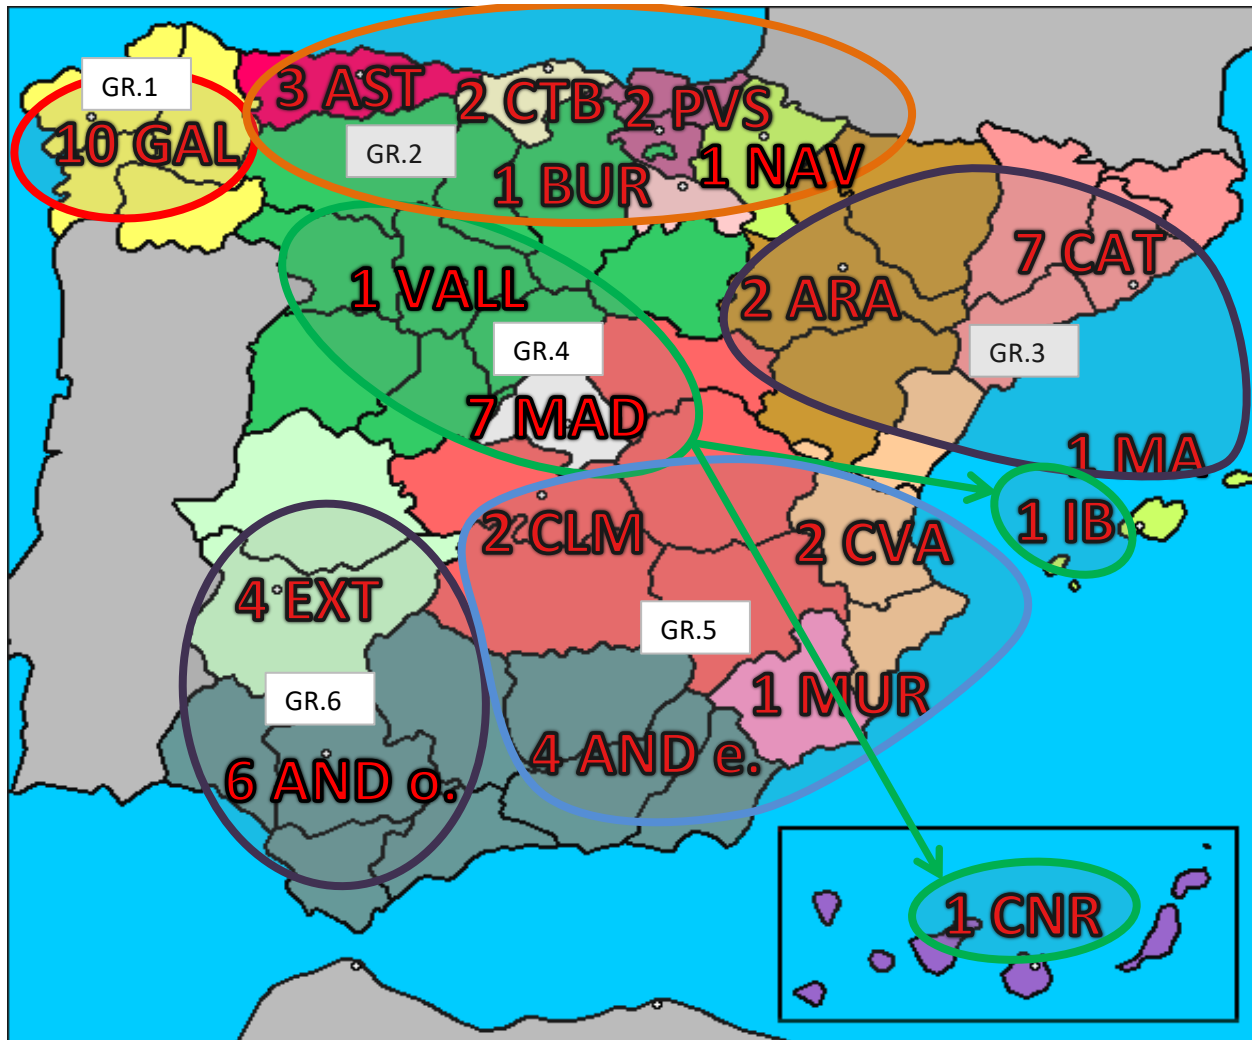

PRIMERA NACIONAL FEMENINA

Todos los grupos se jugarán por concentración.

Se dividirán en subgrupos de 3 ó 4 equipos.

Todos los grupos tendrán 6 concentraciones.

Los equipos insulares jugarán todas sus concentraciones en la península.
Si es posible, podrán adaptarse para disminuir su cantidad de desplazamientos.